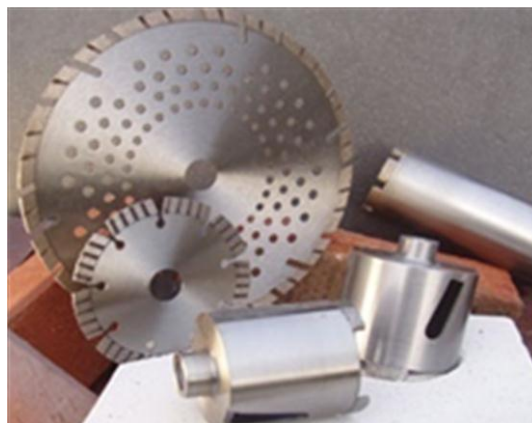

Są to tarcze niemieckiej firmy Klaassen, które doskonale równoważą koszty zakupu z kosztami pracy w przeliczeniu na metr bieżący cięcia. Zastosowanie odpowiedniej tarczy Klaassen pozwala uzyskać dużą wydajność pracy, a przy tym pracować oszczędnie bezpiecznie i szybko

Kontakt handlowy: MULTIBETON POLSKA S.p.z.o kom .: 504 265 110 tel.: 32 750 57 76

E-mail: biuro@multibeton-pl.com

Tarcze diamentowe Klaassen stosuje się do cięcia takich materiałów jak:

- beton, (również świeży)
- kostka brukowa
- twarde wapienie
- asfalt
- dachówka glazurowana,
- granit
- klinkier
- żelbet, i inne